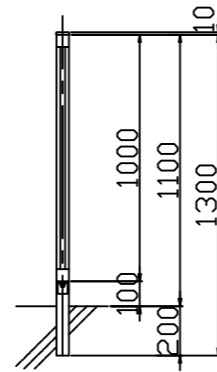

格子フェンス H1100×W1800

平面図

側面図

A部詳細図

正面図