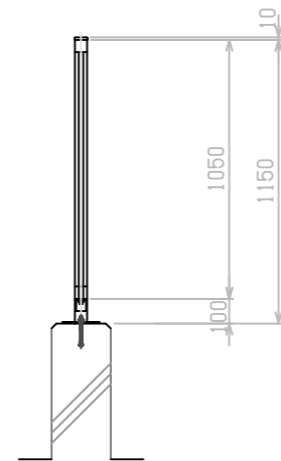

格子フェンス BPL式 H1150×W2000  
NTS

平面図

正面図

側面図

A部詳細図

BPL詳細図