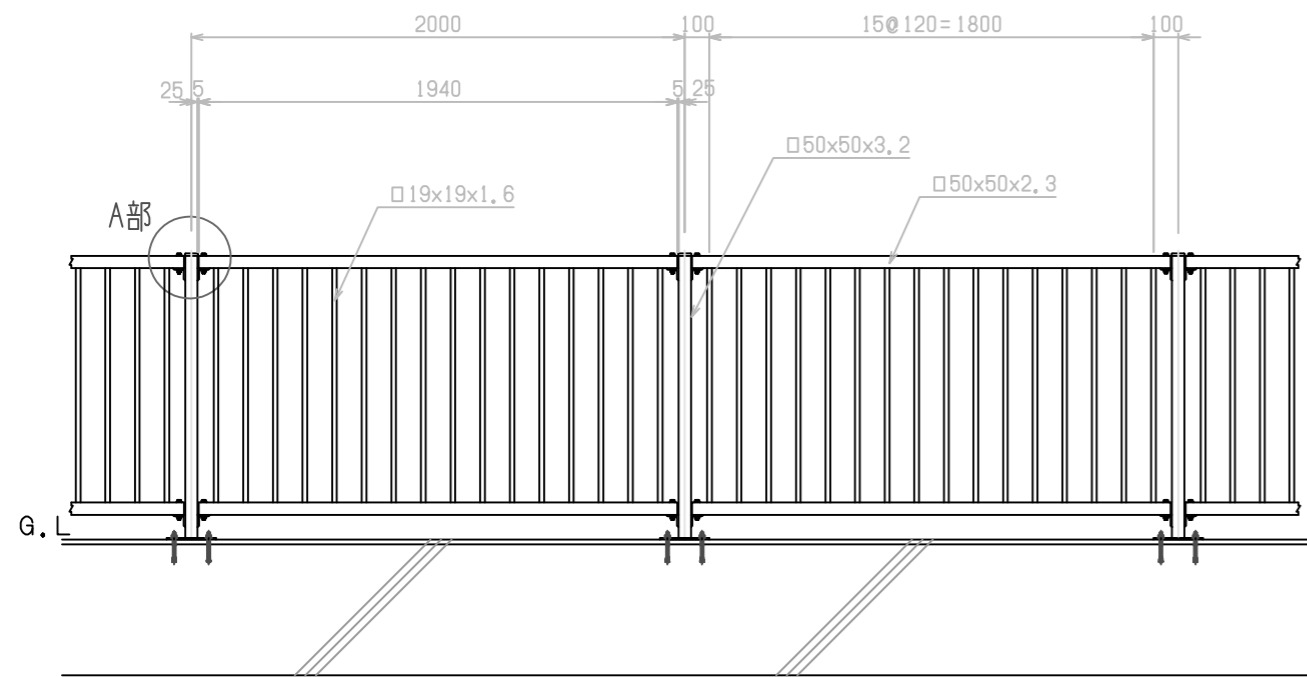

格子フェンス BPL式 H1150×W2000  
NTS

平面図

正面図

側面図

A部詳細図

BPL詳細図