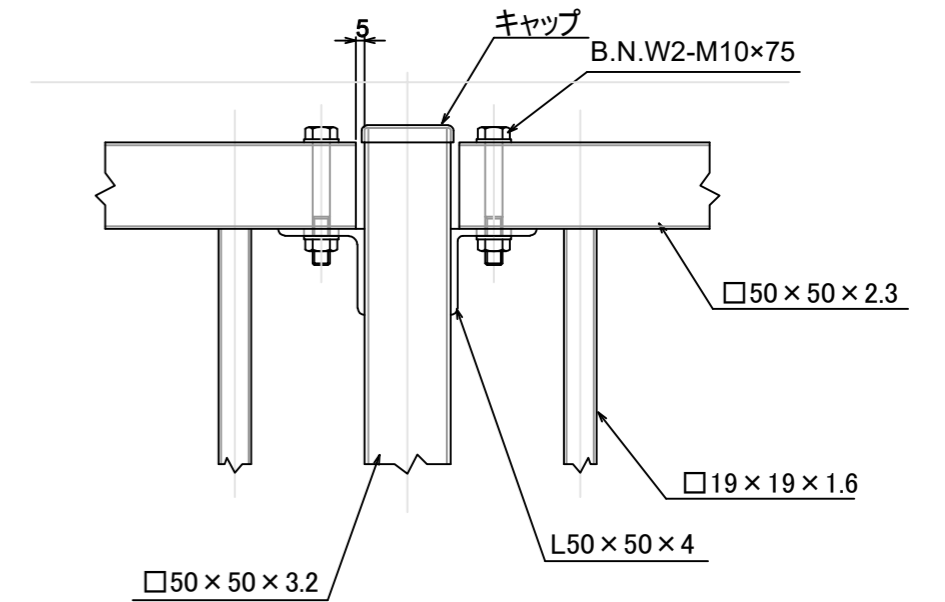

格子フェンス BPL式 H1150×W2000  
NTS

平面図

正面図

側面図

A部詳細図

BPL詳細図