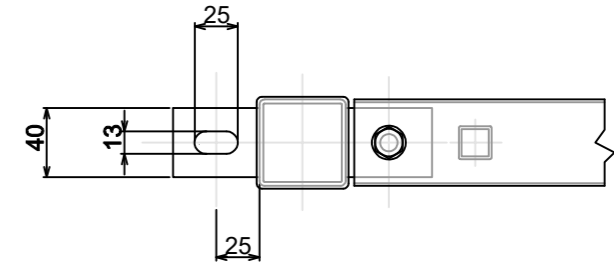

格子フェンス BPL式 H1150×W2000  
NTS

平面図

正面図

側面図

A部詳細図

BPL詳細図