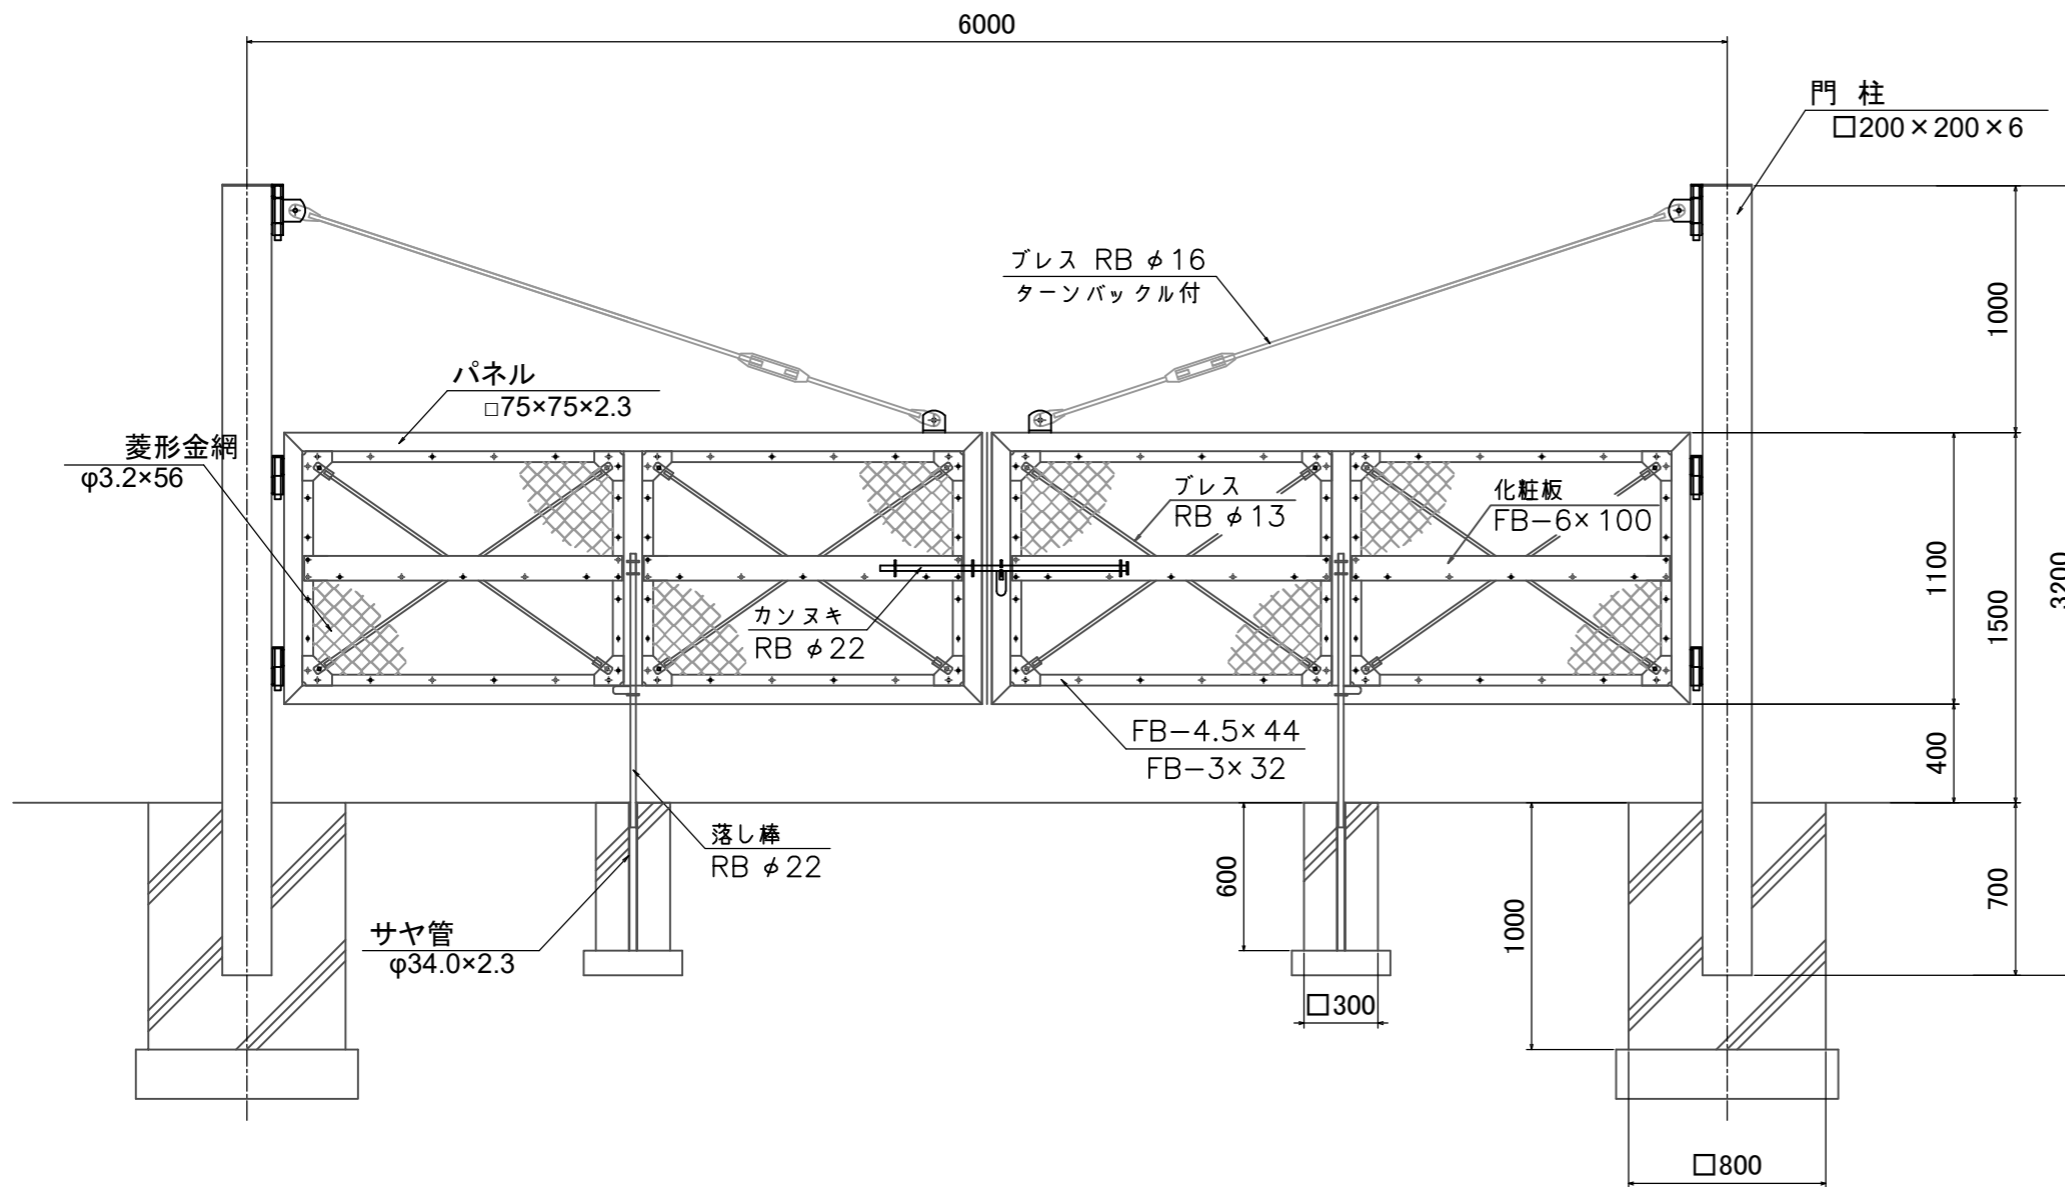

両開き門扉 H1500xW6000

平面図

正面図

カンメタルプロ 株式会社	承認	課長	担当	縮尺 1:30	図番	型式	役所名	図名 一般図
					年月日	工事名	客先名	