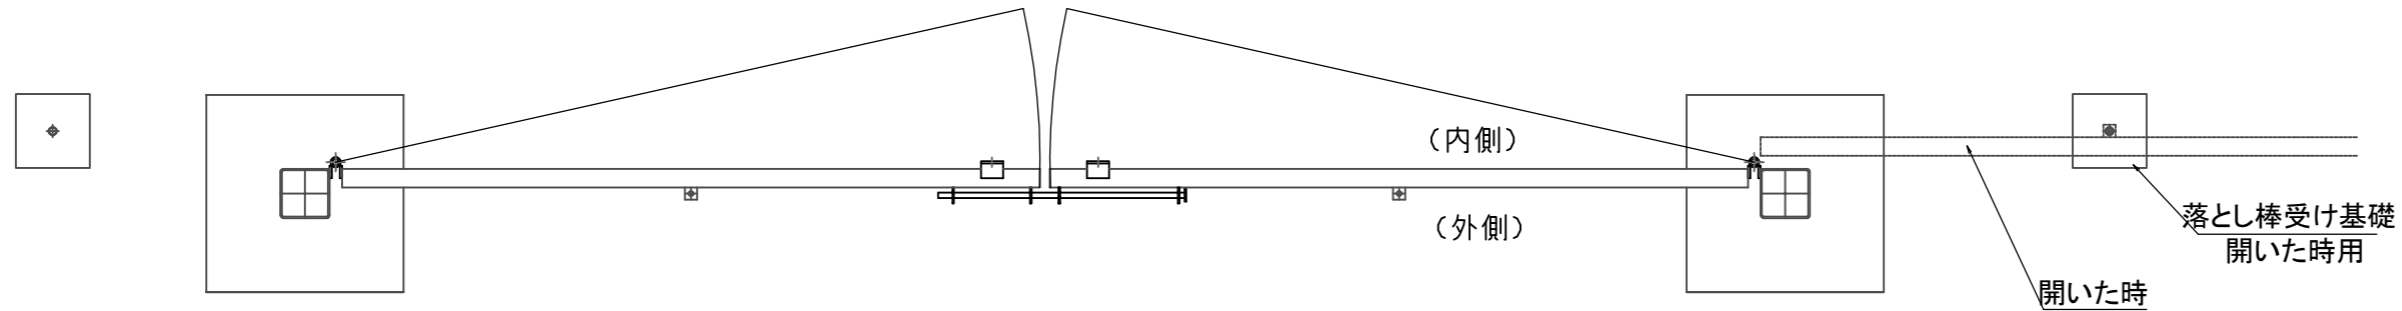

両開き門扉 H1500xW6000

平面図

正面図

カンメタルプロ 株式会社	承認	課長	担当	縮尺 1:30	図番	型式	役所名	図名 一般図
					年月日	工事名	客先名	