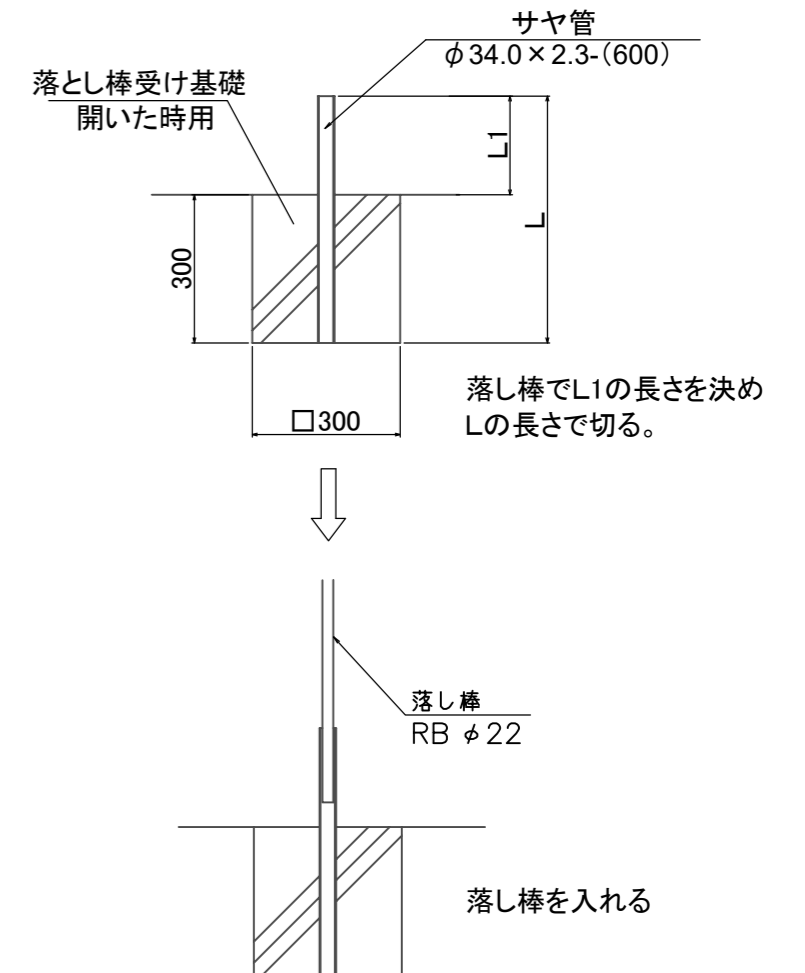

両開き門扉 H1500xW6000

平面図

正面図

カンメタルプロ 株式会社	承認	課長	担当	縮尺 1:30	図番	型式	役所名	図名 一般図
					年月日	工事名	客先名	