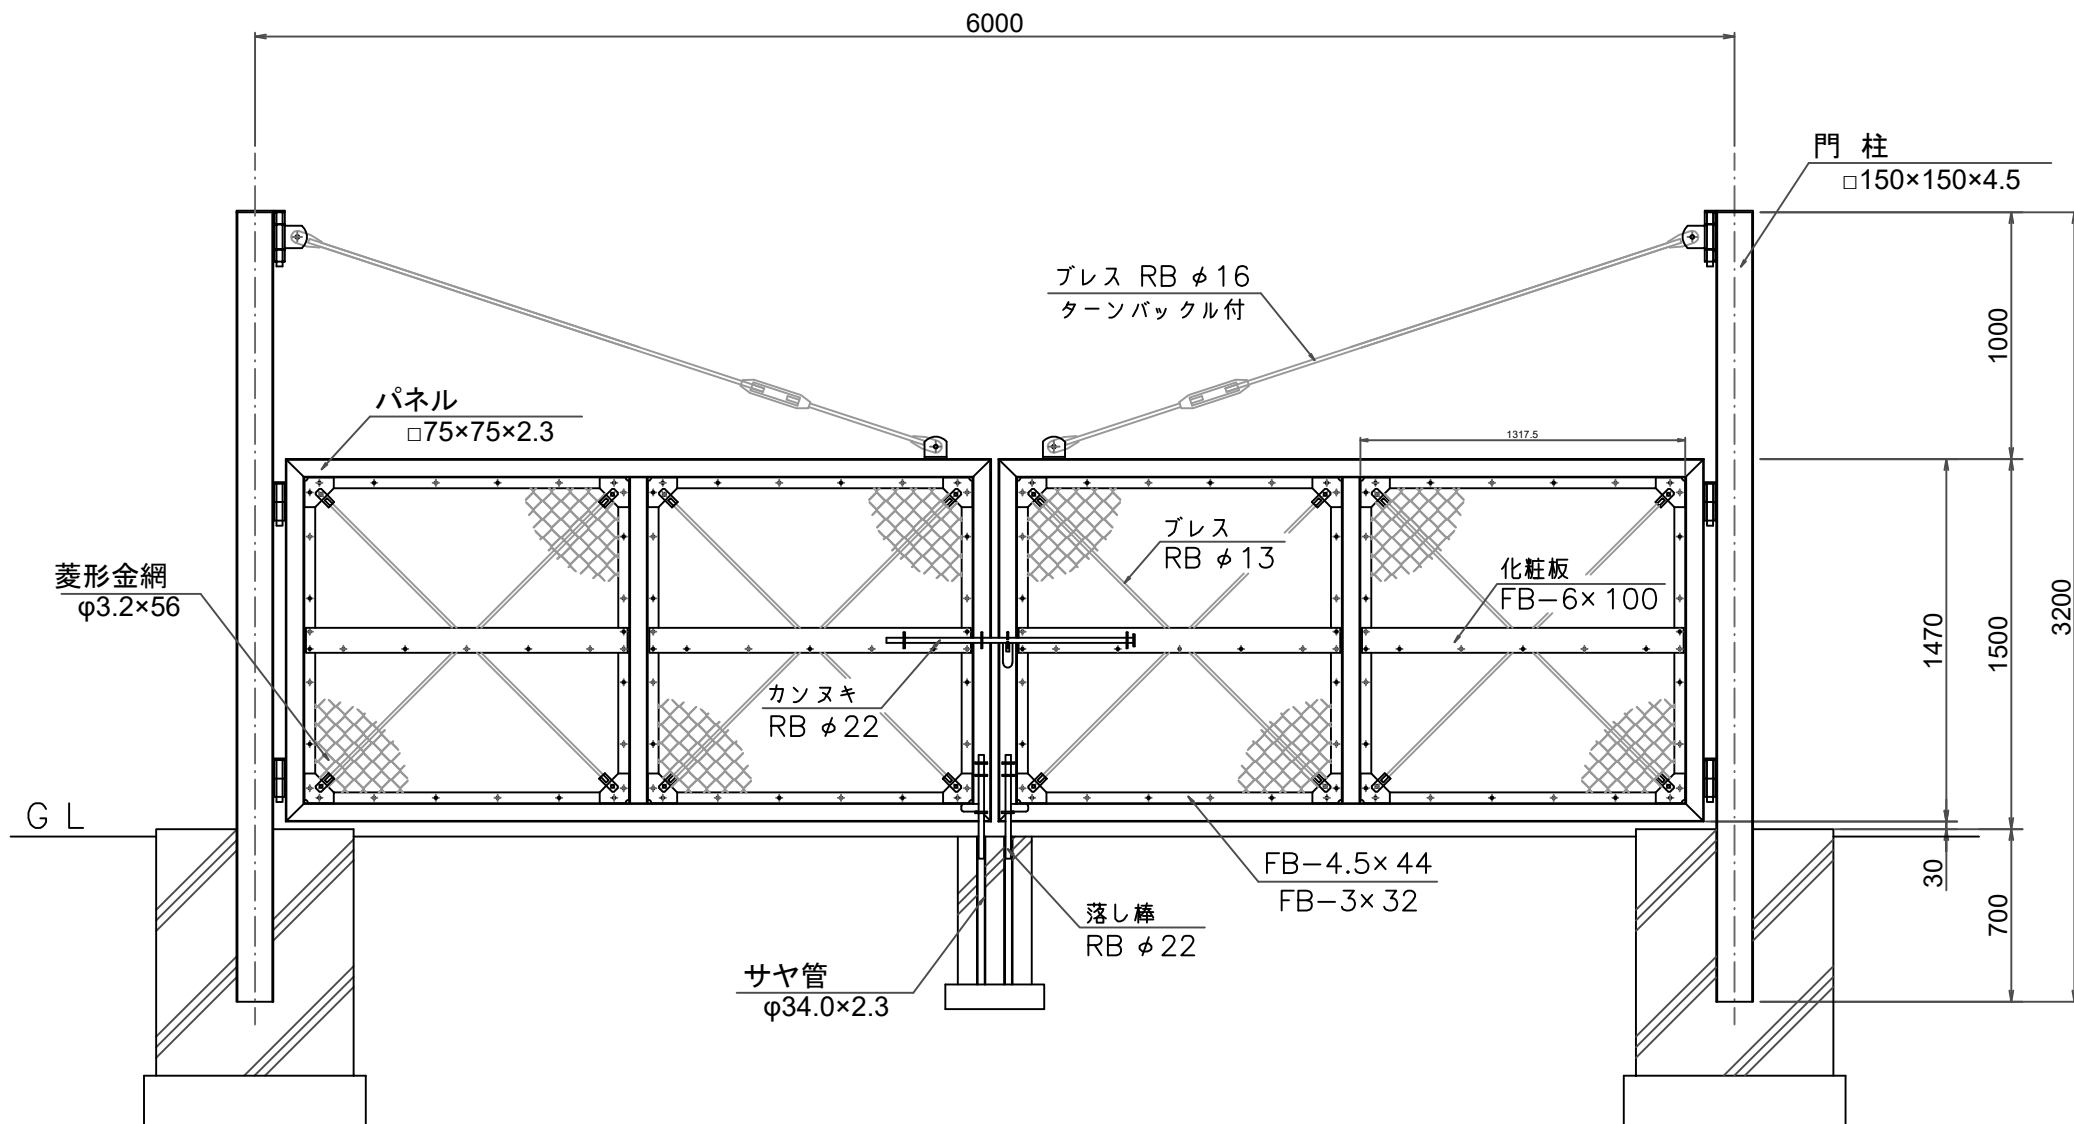

両開き門扉 H1500xW6000

平面図

正面図

カンノメタルプロ 株式会社	承認	課長	担当	縮尺 1:30	図番	型式	役所名	図名 一般図
					年月日	工事名	客先名	