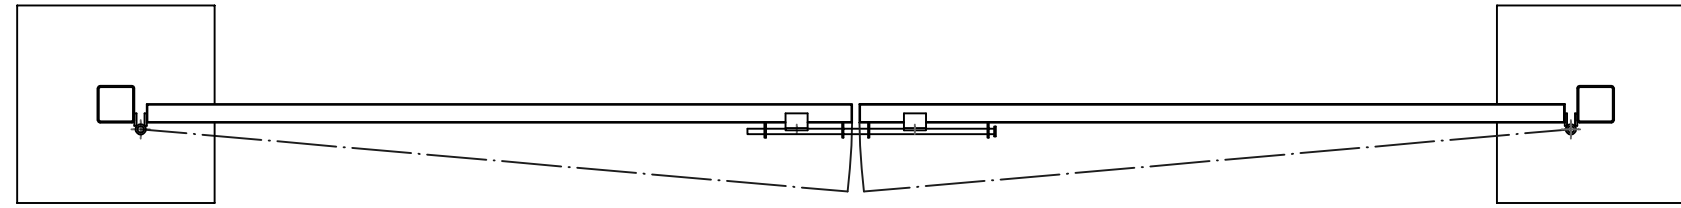

両開き門扉 H1500xW6000

平面図

正面図

カンノメタルプロ 株式会社	承認	課長	担当	縮尺 1:30	図番	型式	役所名	図名 一般図
					年月日	工事名	客先名	