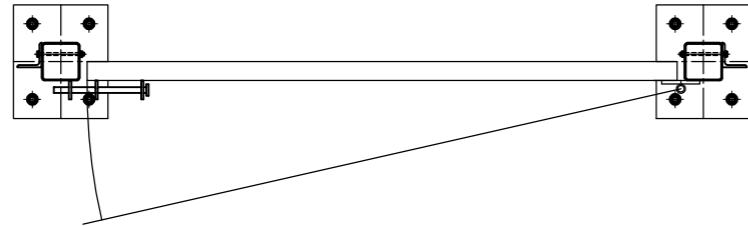

ネット門扉 H2400xW1700

平面図

正面図

B.P.L.詳細図