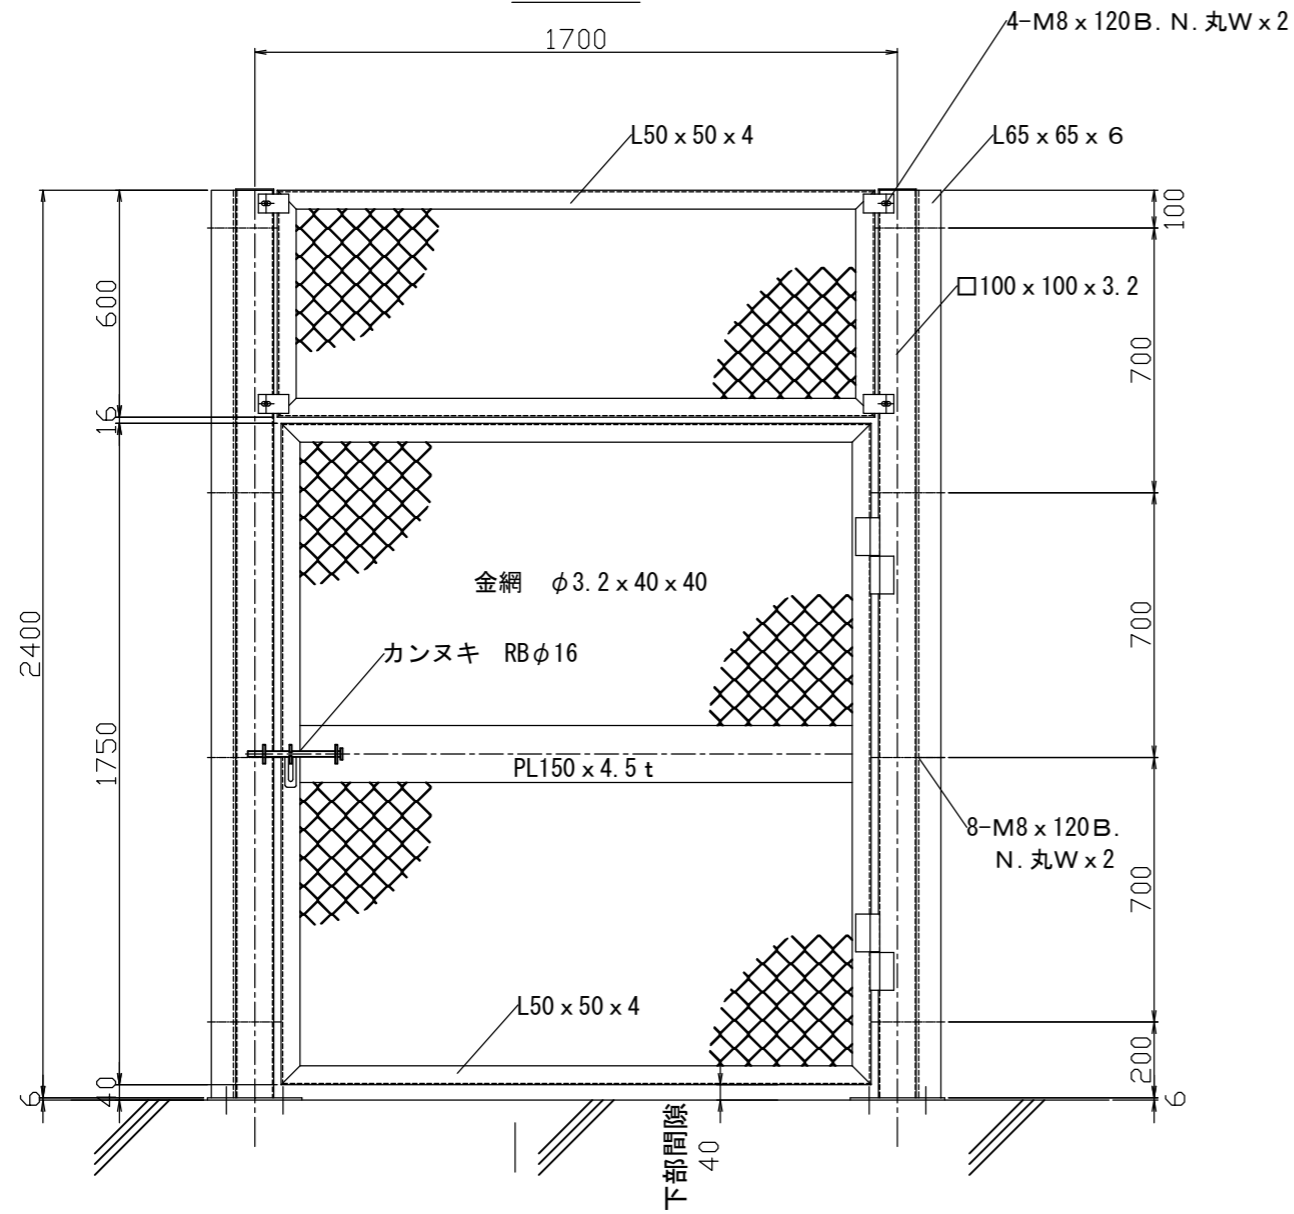

ネット門扉 H2400xW1700

平面図

正面図

B.P.L.詳細図