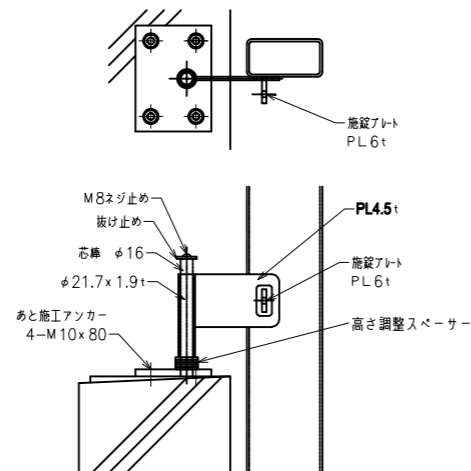

片側ノンレール門扉 W-6000 H-1200

平面図 内側

正面図

側面図

門扉施錠装置詳細

アンカーフレーム詳細図