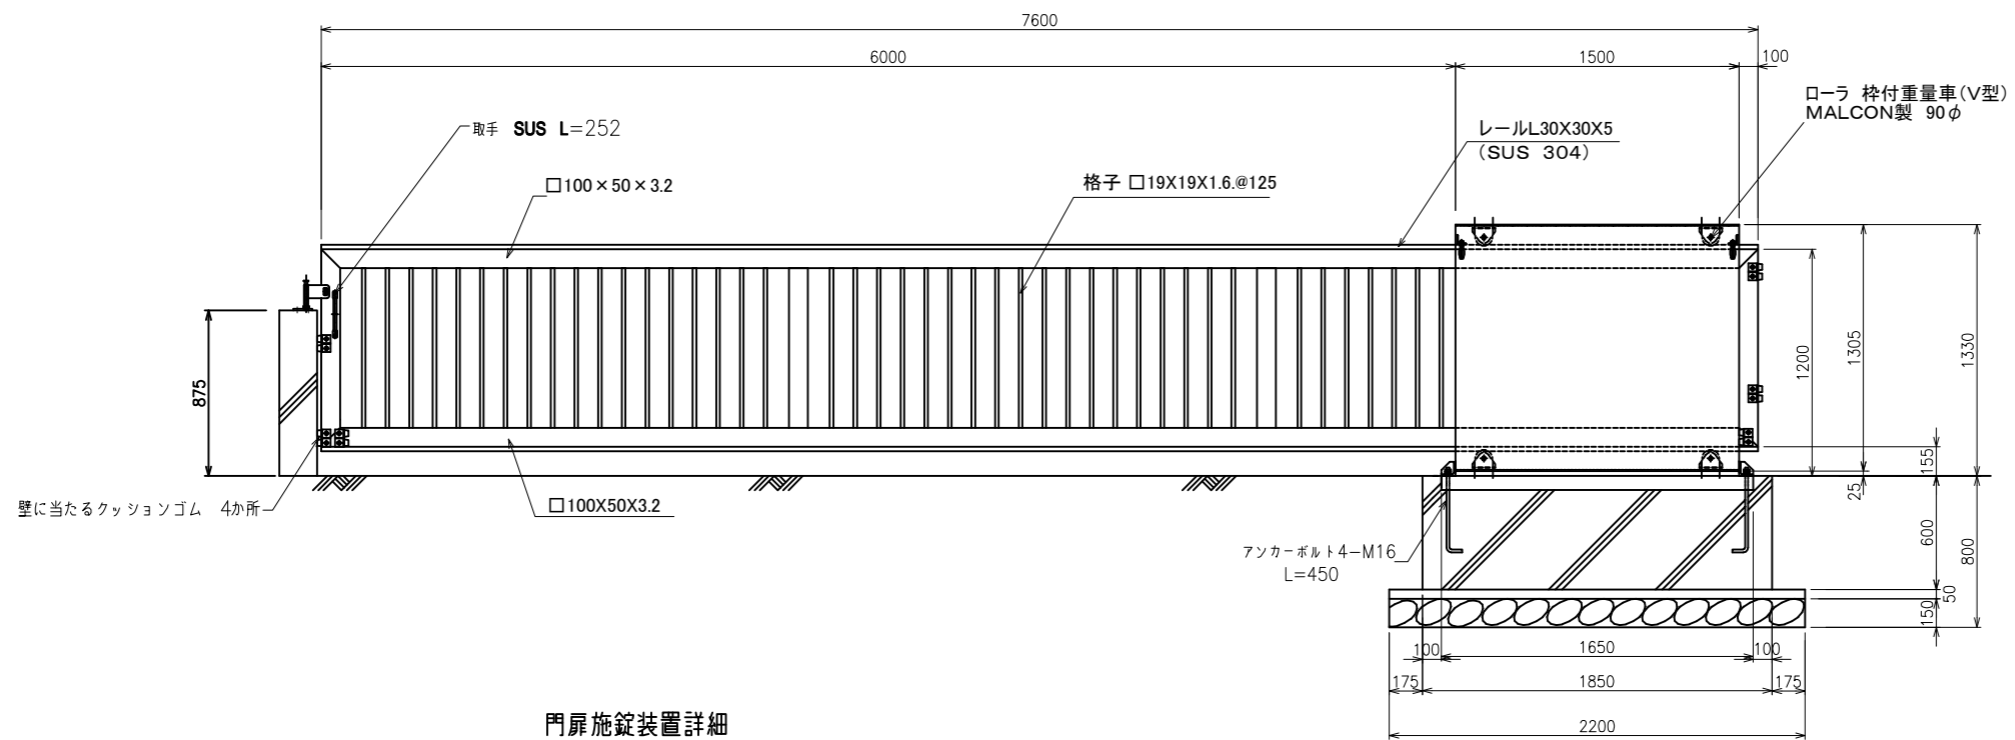

片側ノンレール門扉 W-6000 H-1200

平面図 内側

正面図

側面図

門扉施錠装置詳細

アンカーフレーム詳細図