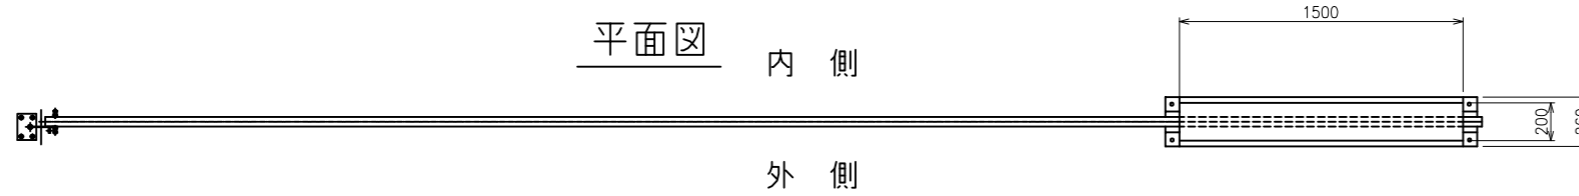

片側ノンレール門扉 W-6000 H-1200

平面図 内側

正面図

側面図

門扉施錠装置詳細

アンカーフレーム詳細図