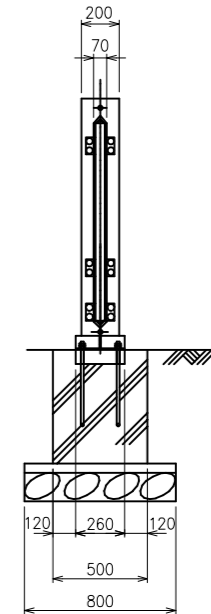

片側ノンレール門扉 W-6000 H-1200

平面図 内側

正面図

側面図

門扉施錠装置詳細

アンカーフレーム詳細図