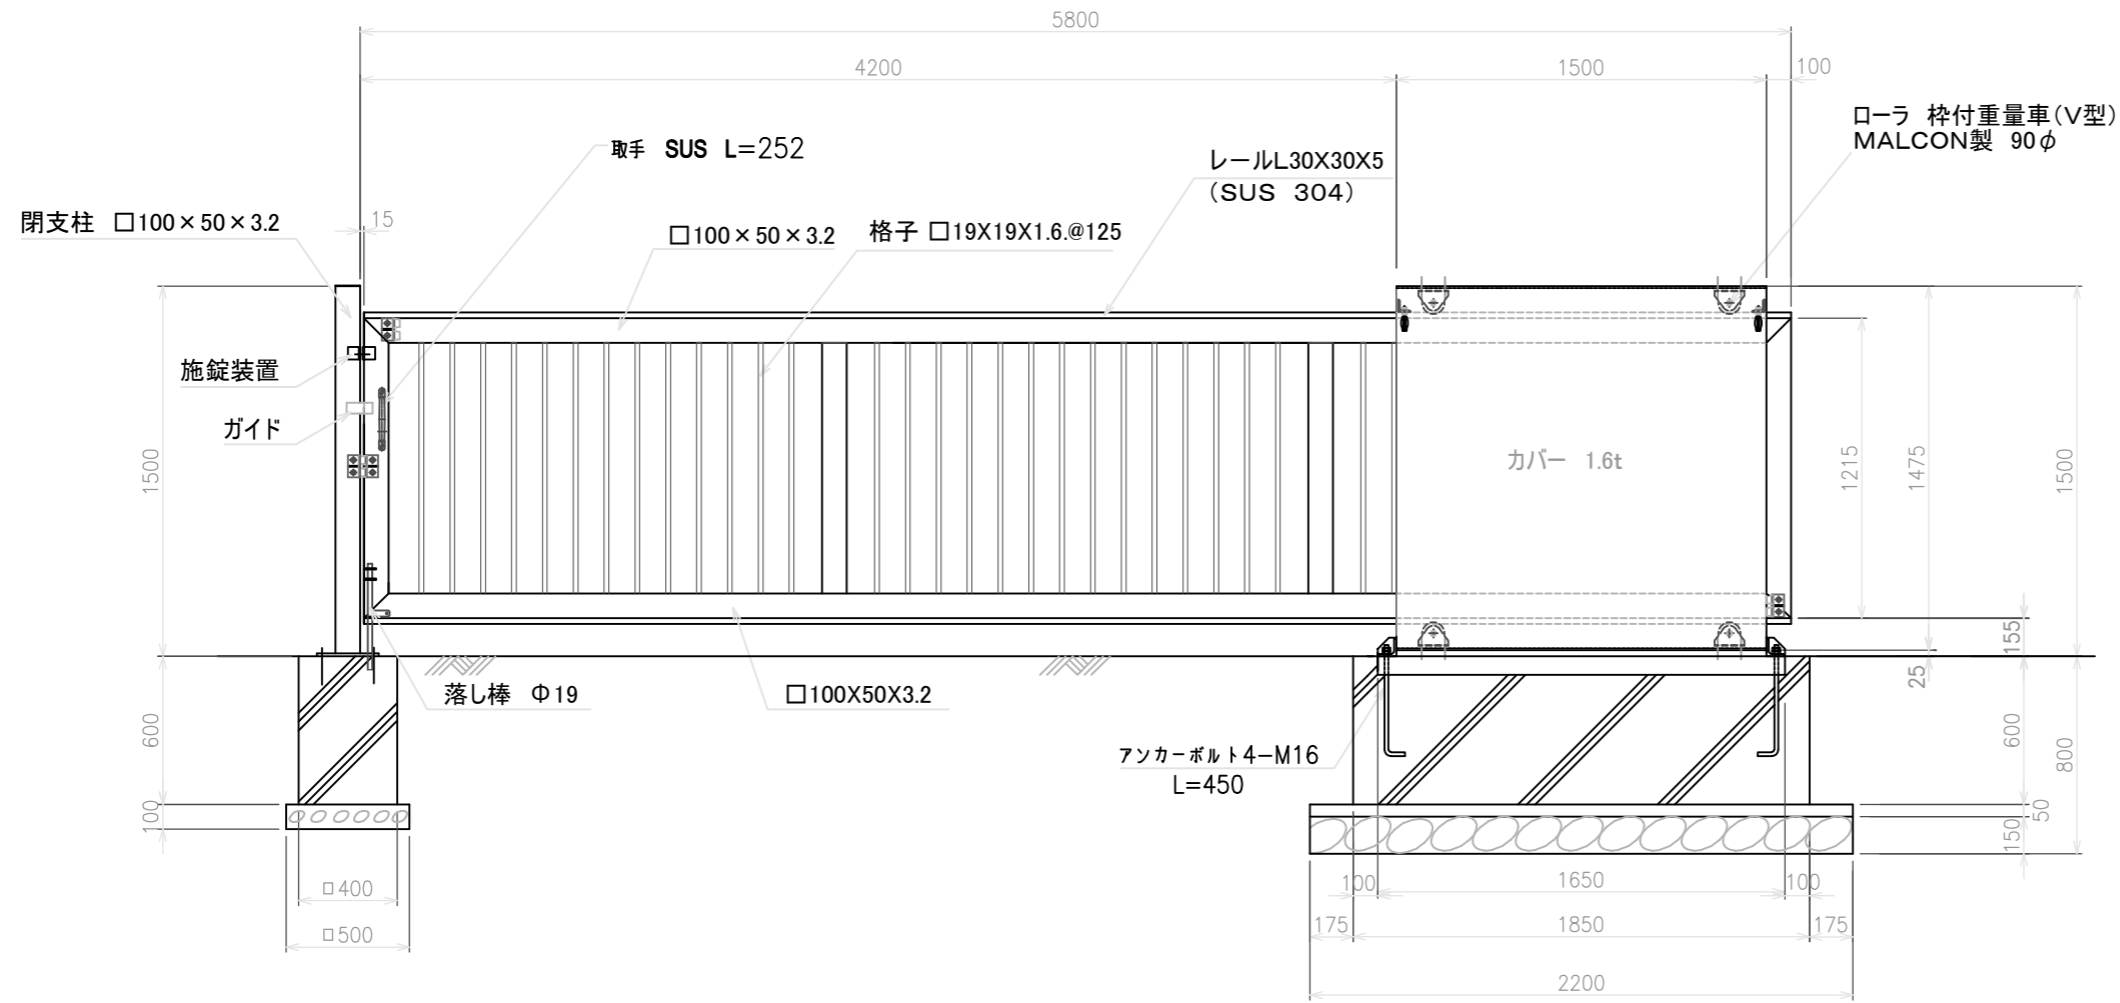

# 片側ノンレール門扉 W-4200 H-1215

平面図

側面図

正面図

アンカーフレーム詳細図