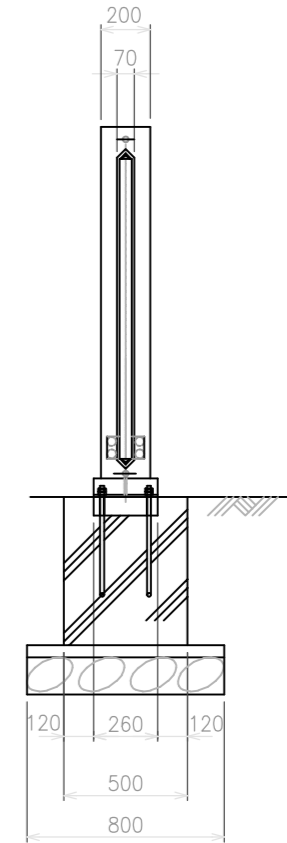

# 片側ノンレール門扉 W-4200 H-1215

平面図

側面図

正面図

アンカーフレーム詳細図