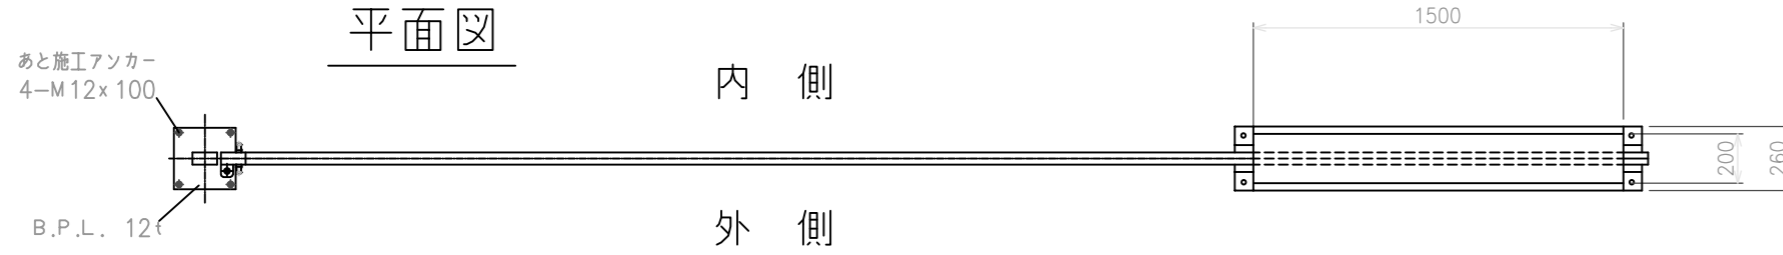

# 片側ノンレール門扉 W-4200 H-1215

平面図

側面図

正面図

アンカーフレーム詳細図