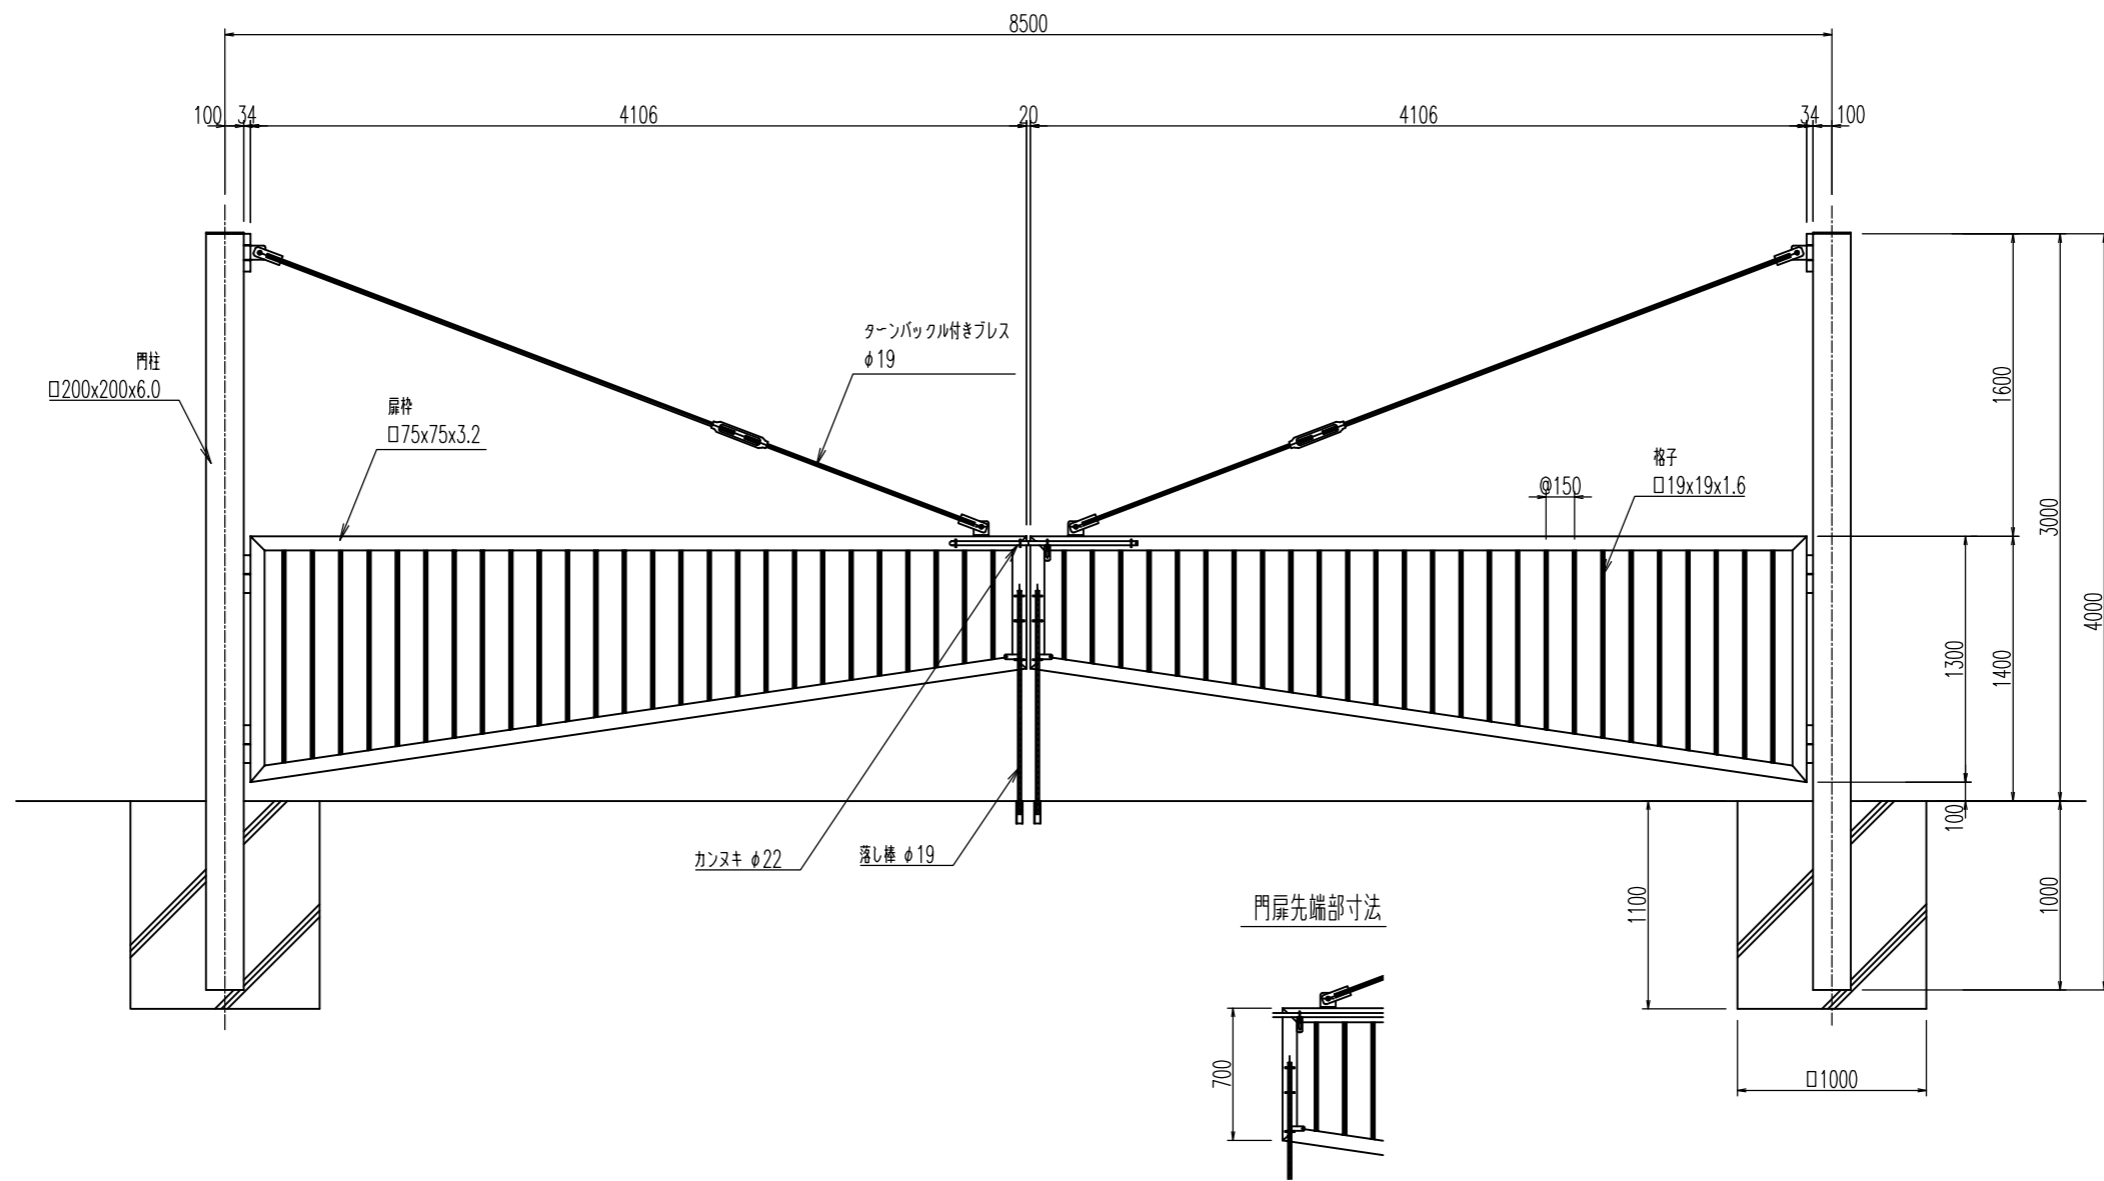

両開き門扉詳細図
H1400xW8500

正面図

平面図

カンノメタルプロ 株式会社	承認	課長	担当	縮尺 1:40	図番	型式	役所名	図名	一般図
					年月日	工事名	客先名		