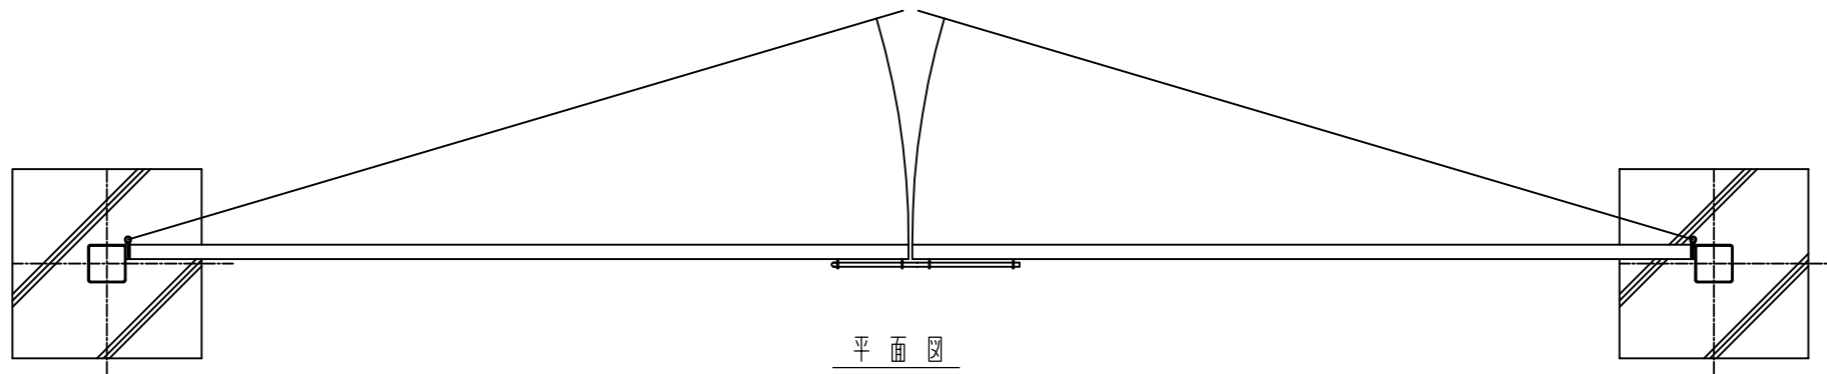

両開き門扉詳細図
H1400xW8500

正面図

平面図

カンノメタルプロ 株式会社	承認	課長	担当	縮尺 1:40	図番	型式	役所名	図名	一般図
					年月日	工事名	客先名		