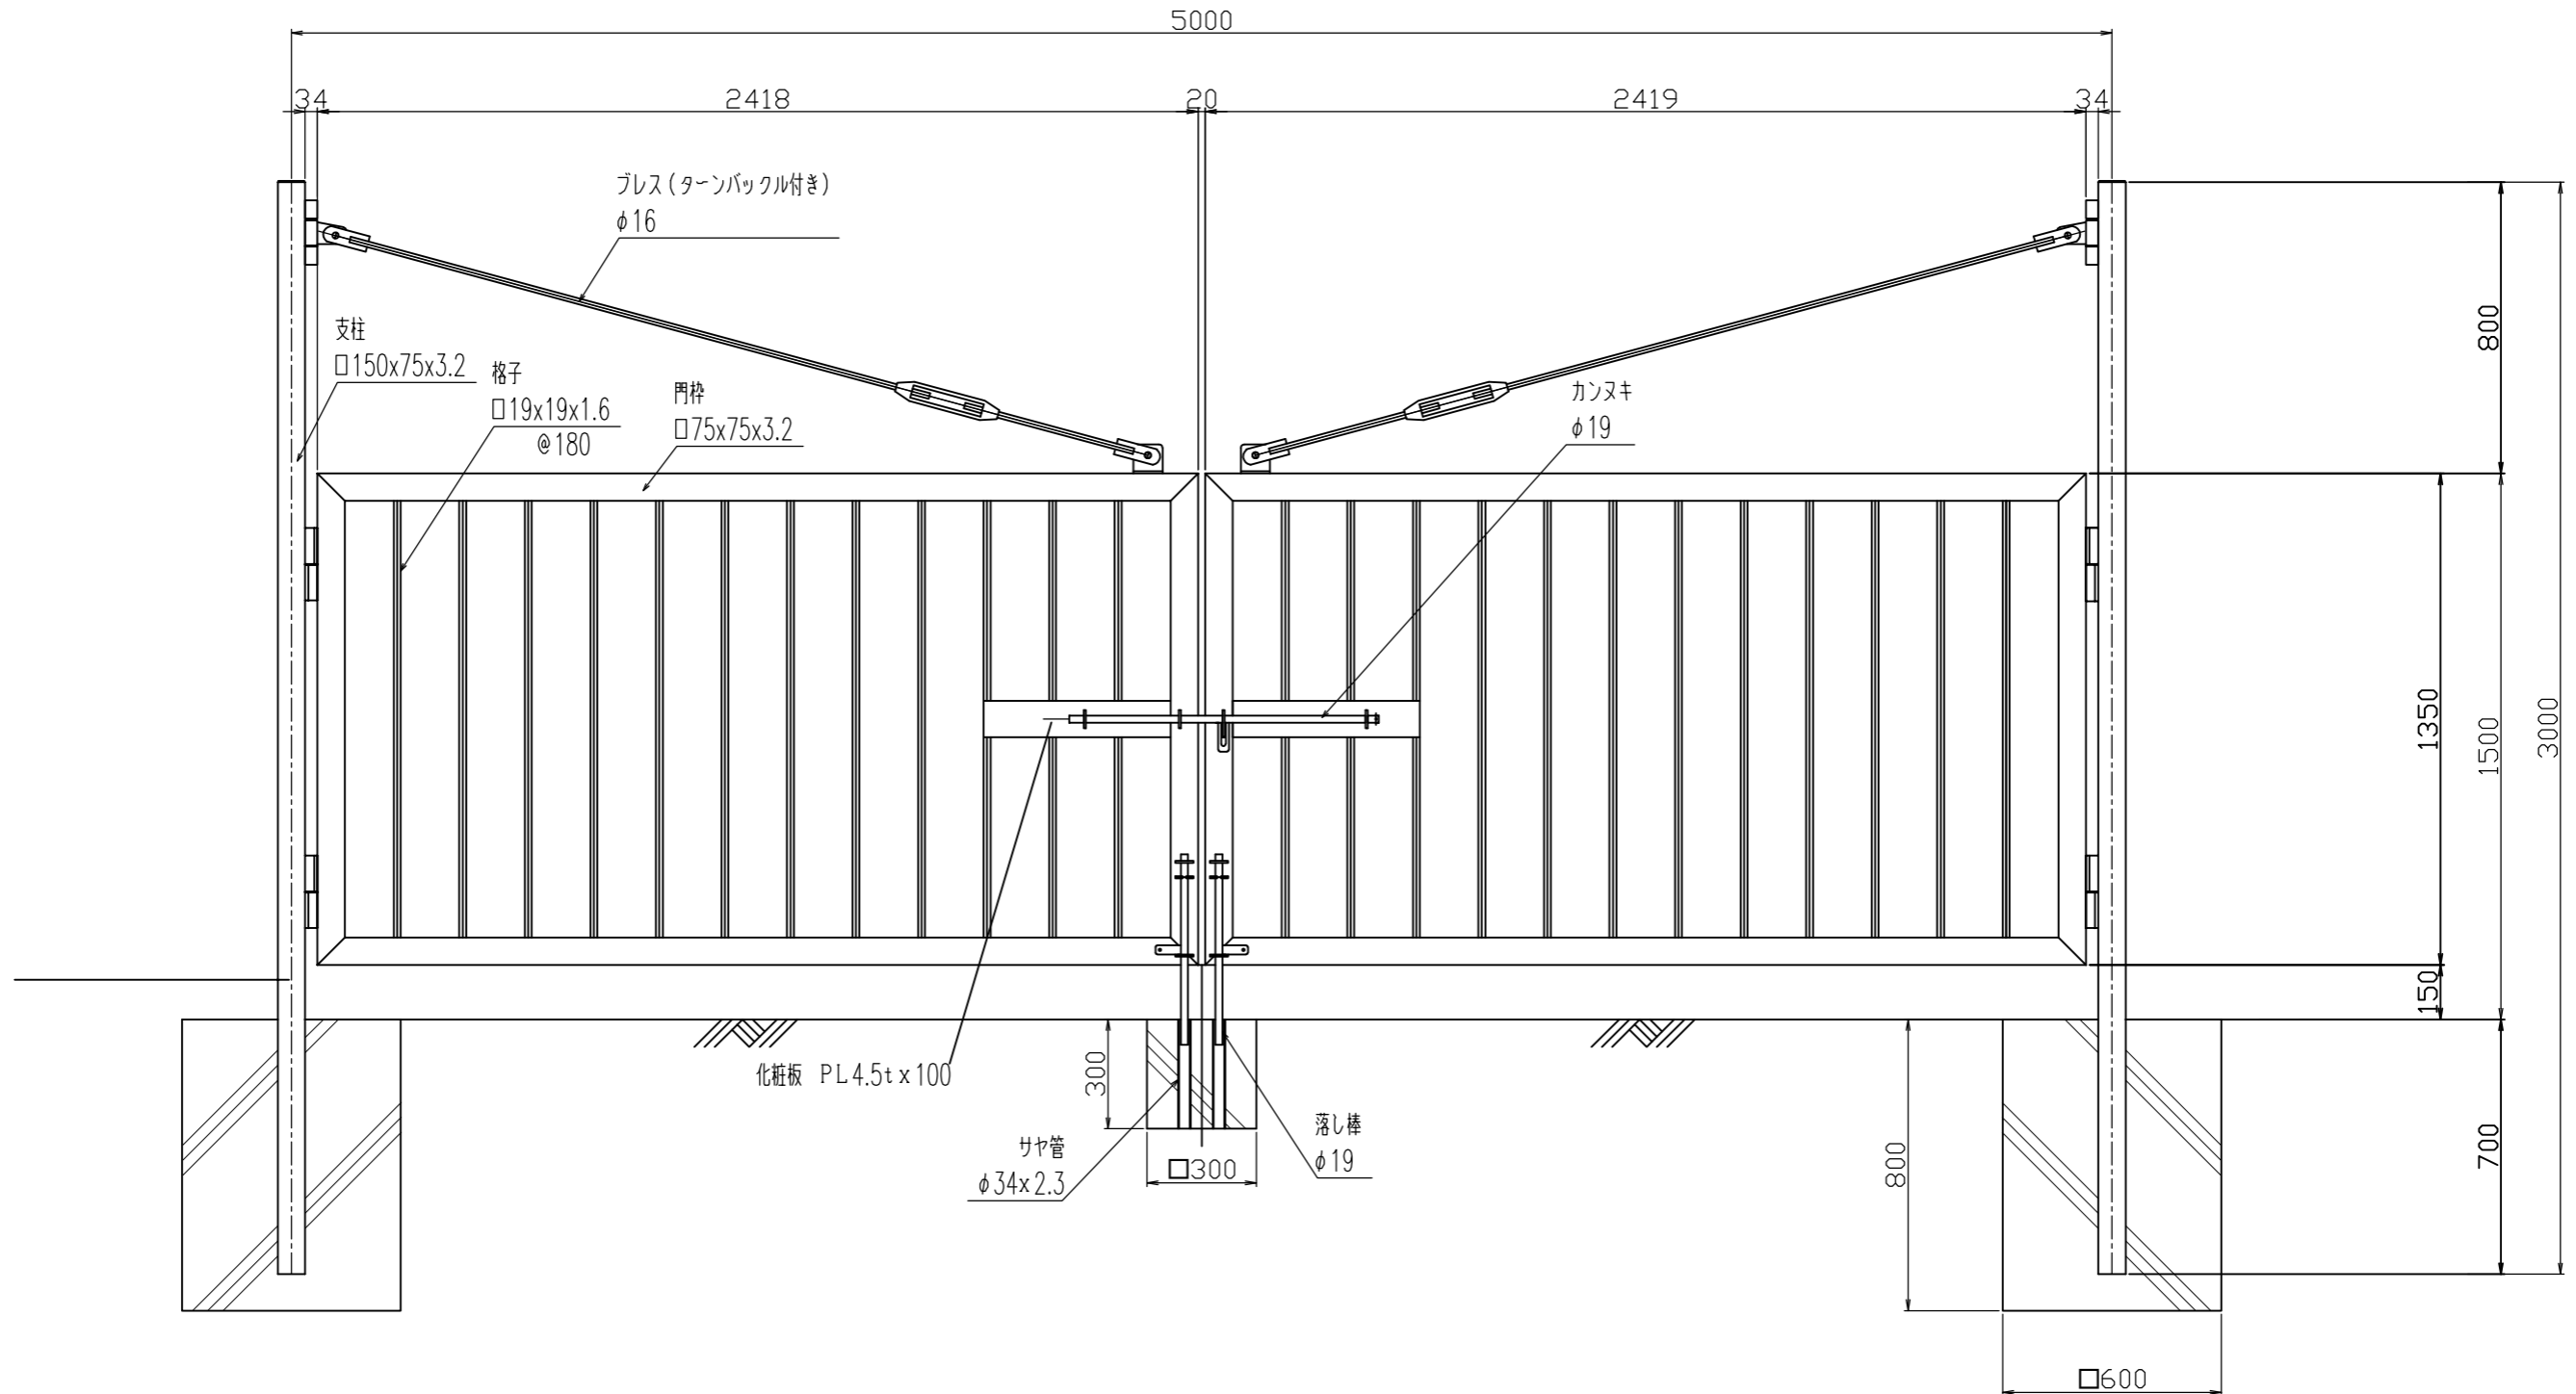

両開き門扉  
 H1500 W5000  
 内開き・外カンヌキ・外落とし棒

正面図

平面図

外側から見た図

カンノメタルプロ 株式会社	承認	課長	担当	縮尺 1:20	図番	型式	役所名	図名	一般図
					年月日	工事名	客先名		