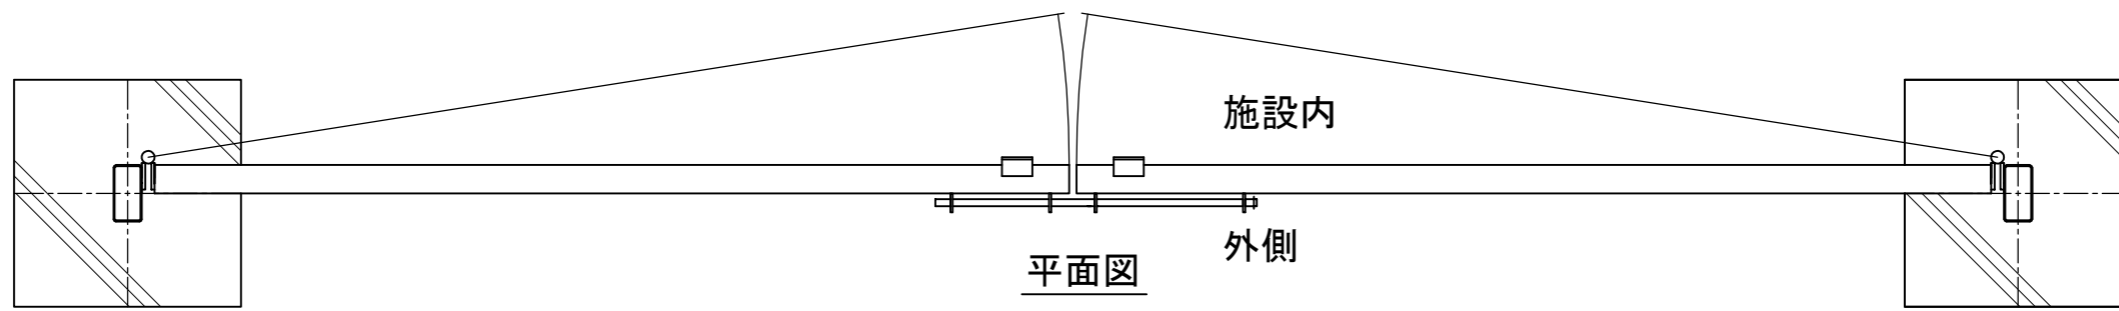

両開き門扉  
 H1500 W5000  
 内開き・外カンヌキ・外落とし棒

正面図

平面図

外側から見た図

カンノメタルプロ 株式会社	承認	課長	担当	縮尺 1:20	図番	型式	役所名	図名	一般図
					年月日	工事名	客先名		