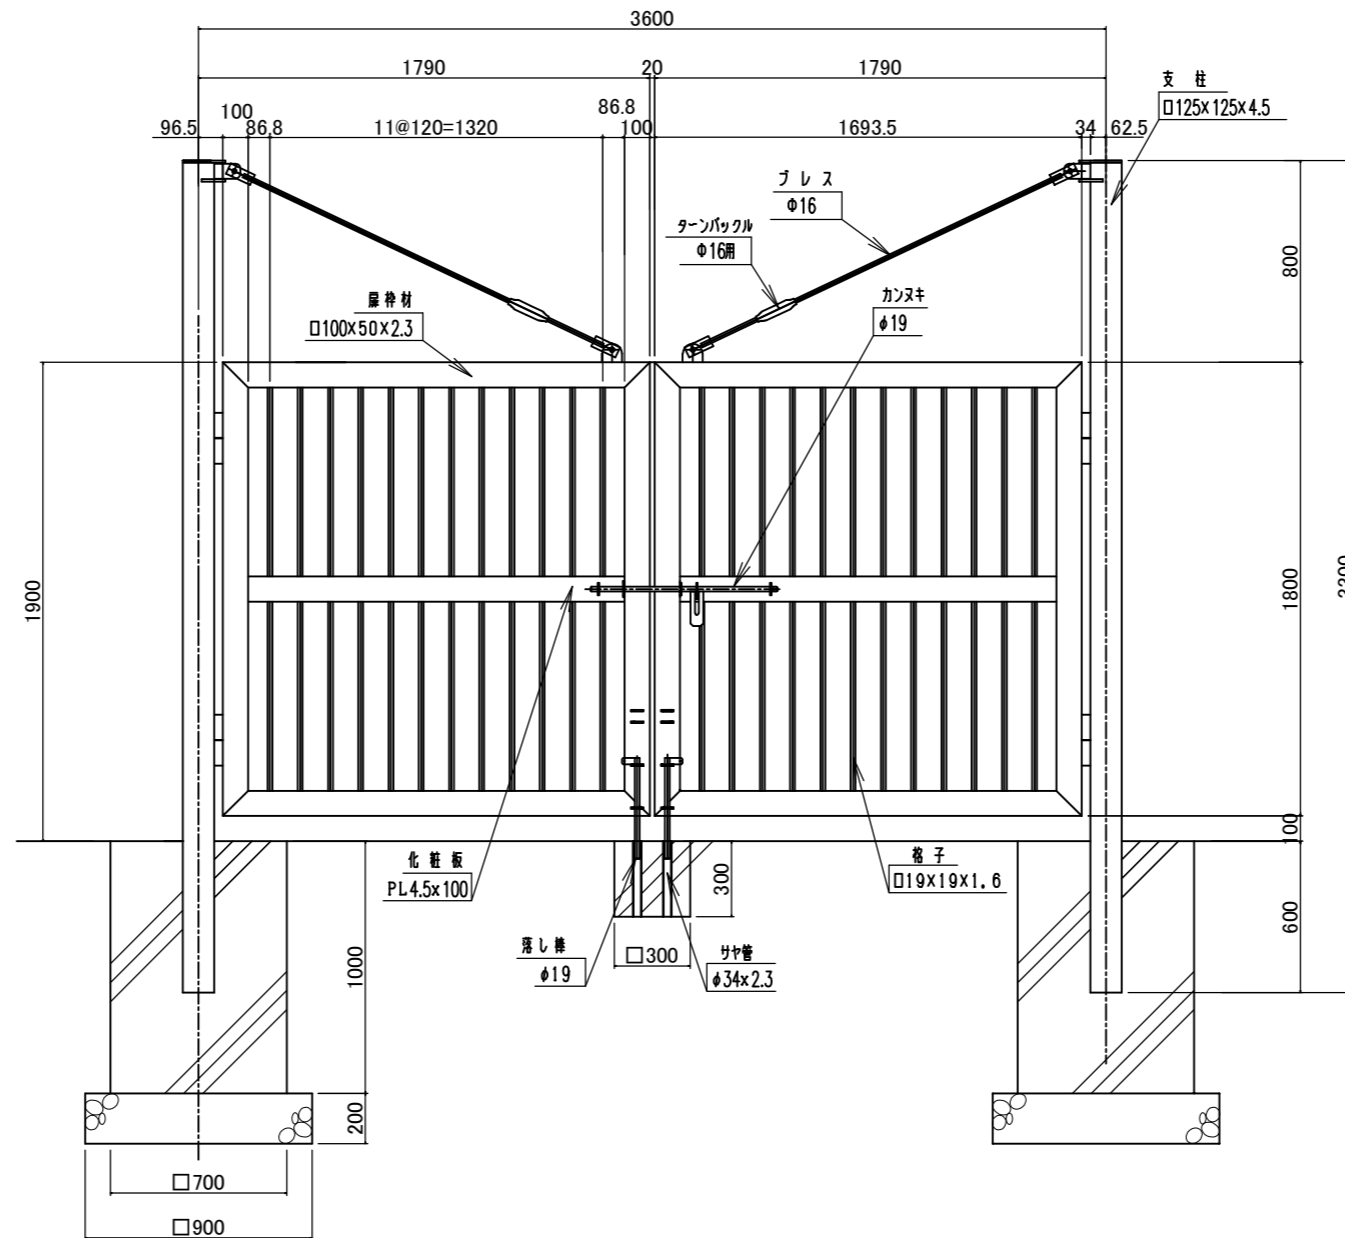

両開き門扉  
H1900 W3600

平面図

正面図

カンノメタルプロ 株式会社	承認	課長	担当	縮尺 1:30	図番	型式	役所名	図名	一 般 図
					年月日	工事名	客先名		