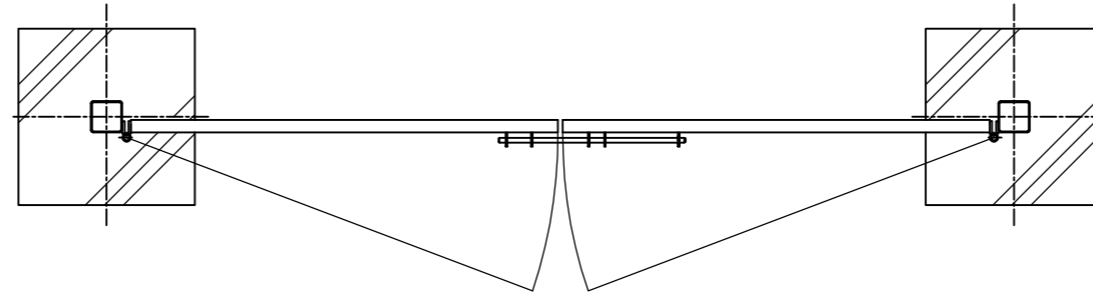

両開き門扉  
H1900 W3600

平面図

正面図

カンノメタルプロ 株式会社	承認	課長	担当	縮尺 1:30	図番	型式	役所名	図名	一 般 図
					年月日	工事名	客先名		