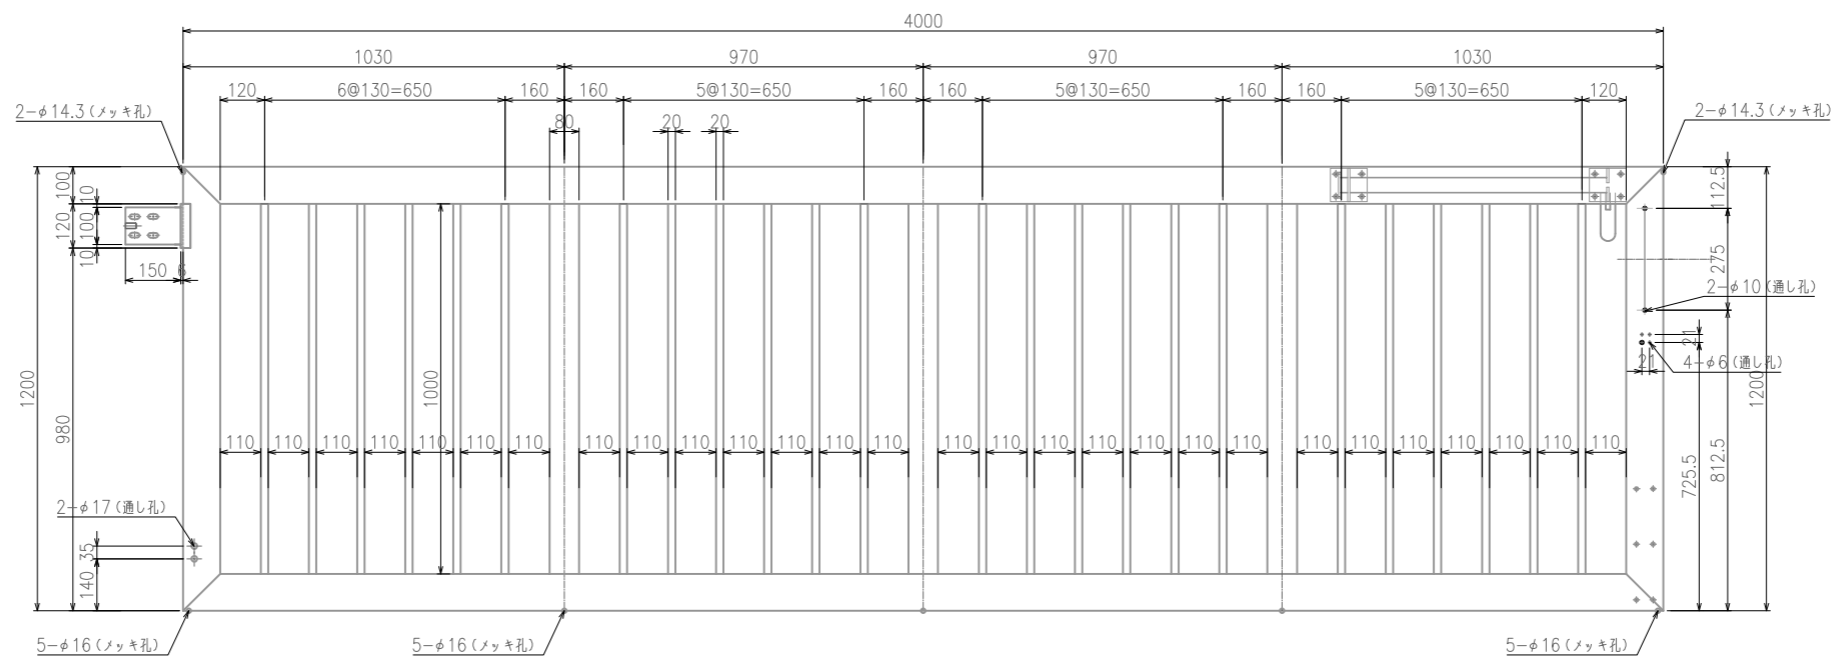

門枠 STKR □2.3(3.2)x100x50
 中間縦枠 STKR □2.0x80x40
 縦格子 STKR □1.6x30x20

左扉