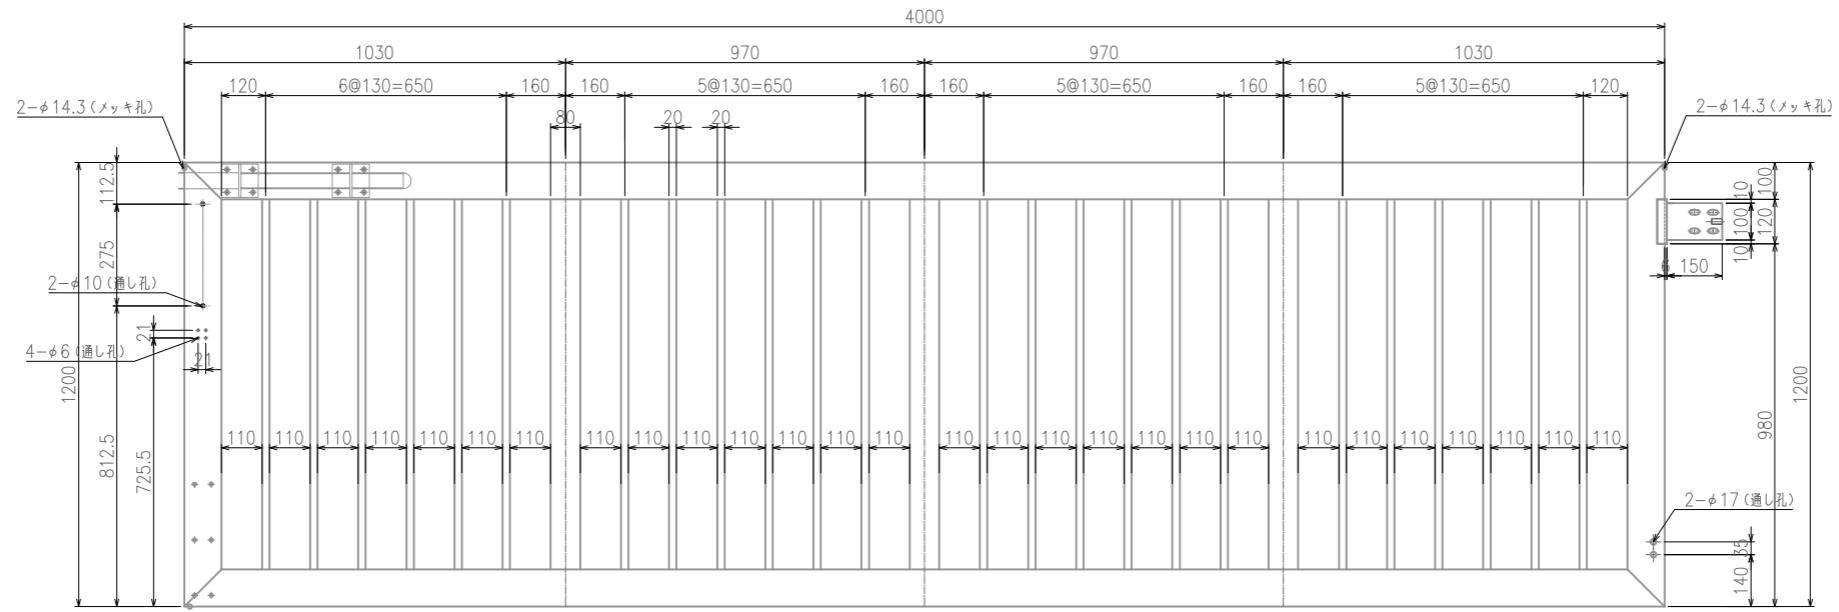

門枠 STKR □2.3(3.2)x100x50
 中間縦枠 STKR □2.0x80x40
 縦格子 STKR □1.6x30x20

右扉